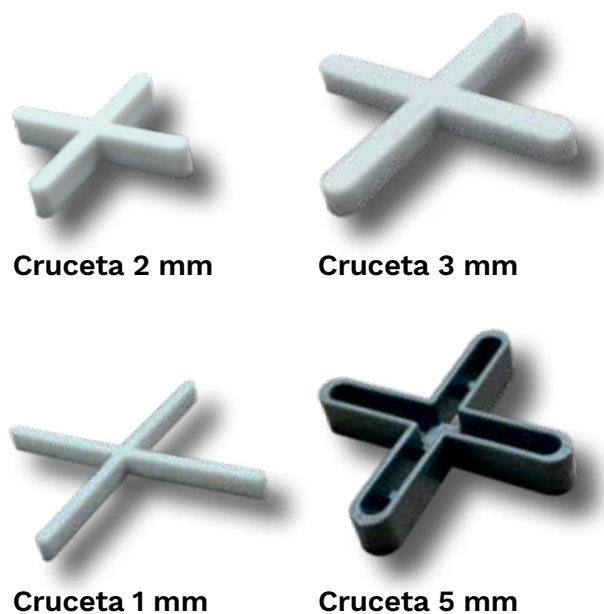

Hasta 288 m²

Formato 60 x 120 cm
5 separadores por pieza*

* Aproximadamente.

Crucetas

Crucetas Castel

Pisos perfectamente alineados.

Producto recomendado para mantener una alineación y separación entre las piezas de pavimentos y revestimientos. Sus medidas son: 1 mm, 2 mm, 3 mm y 5 mm.