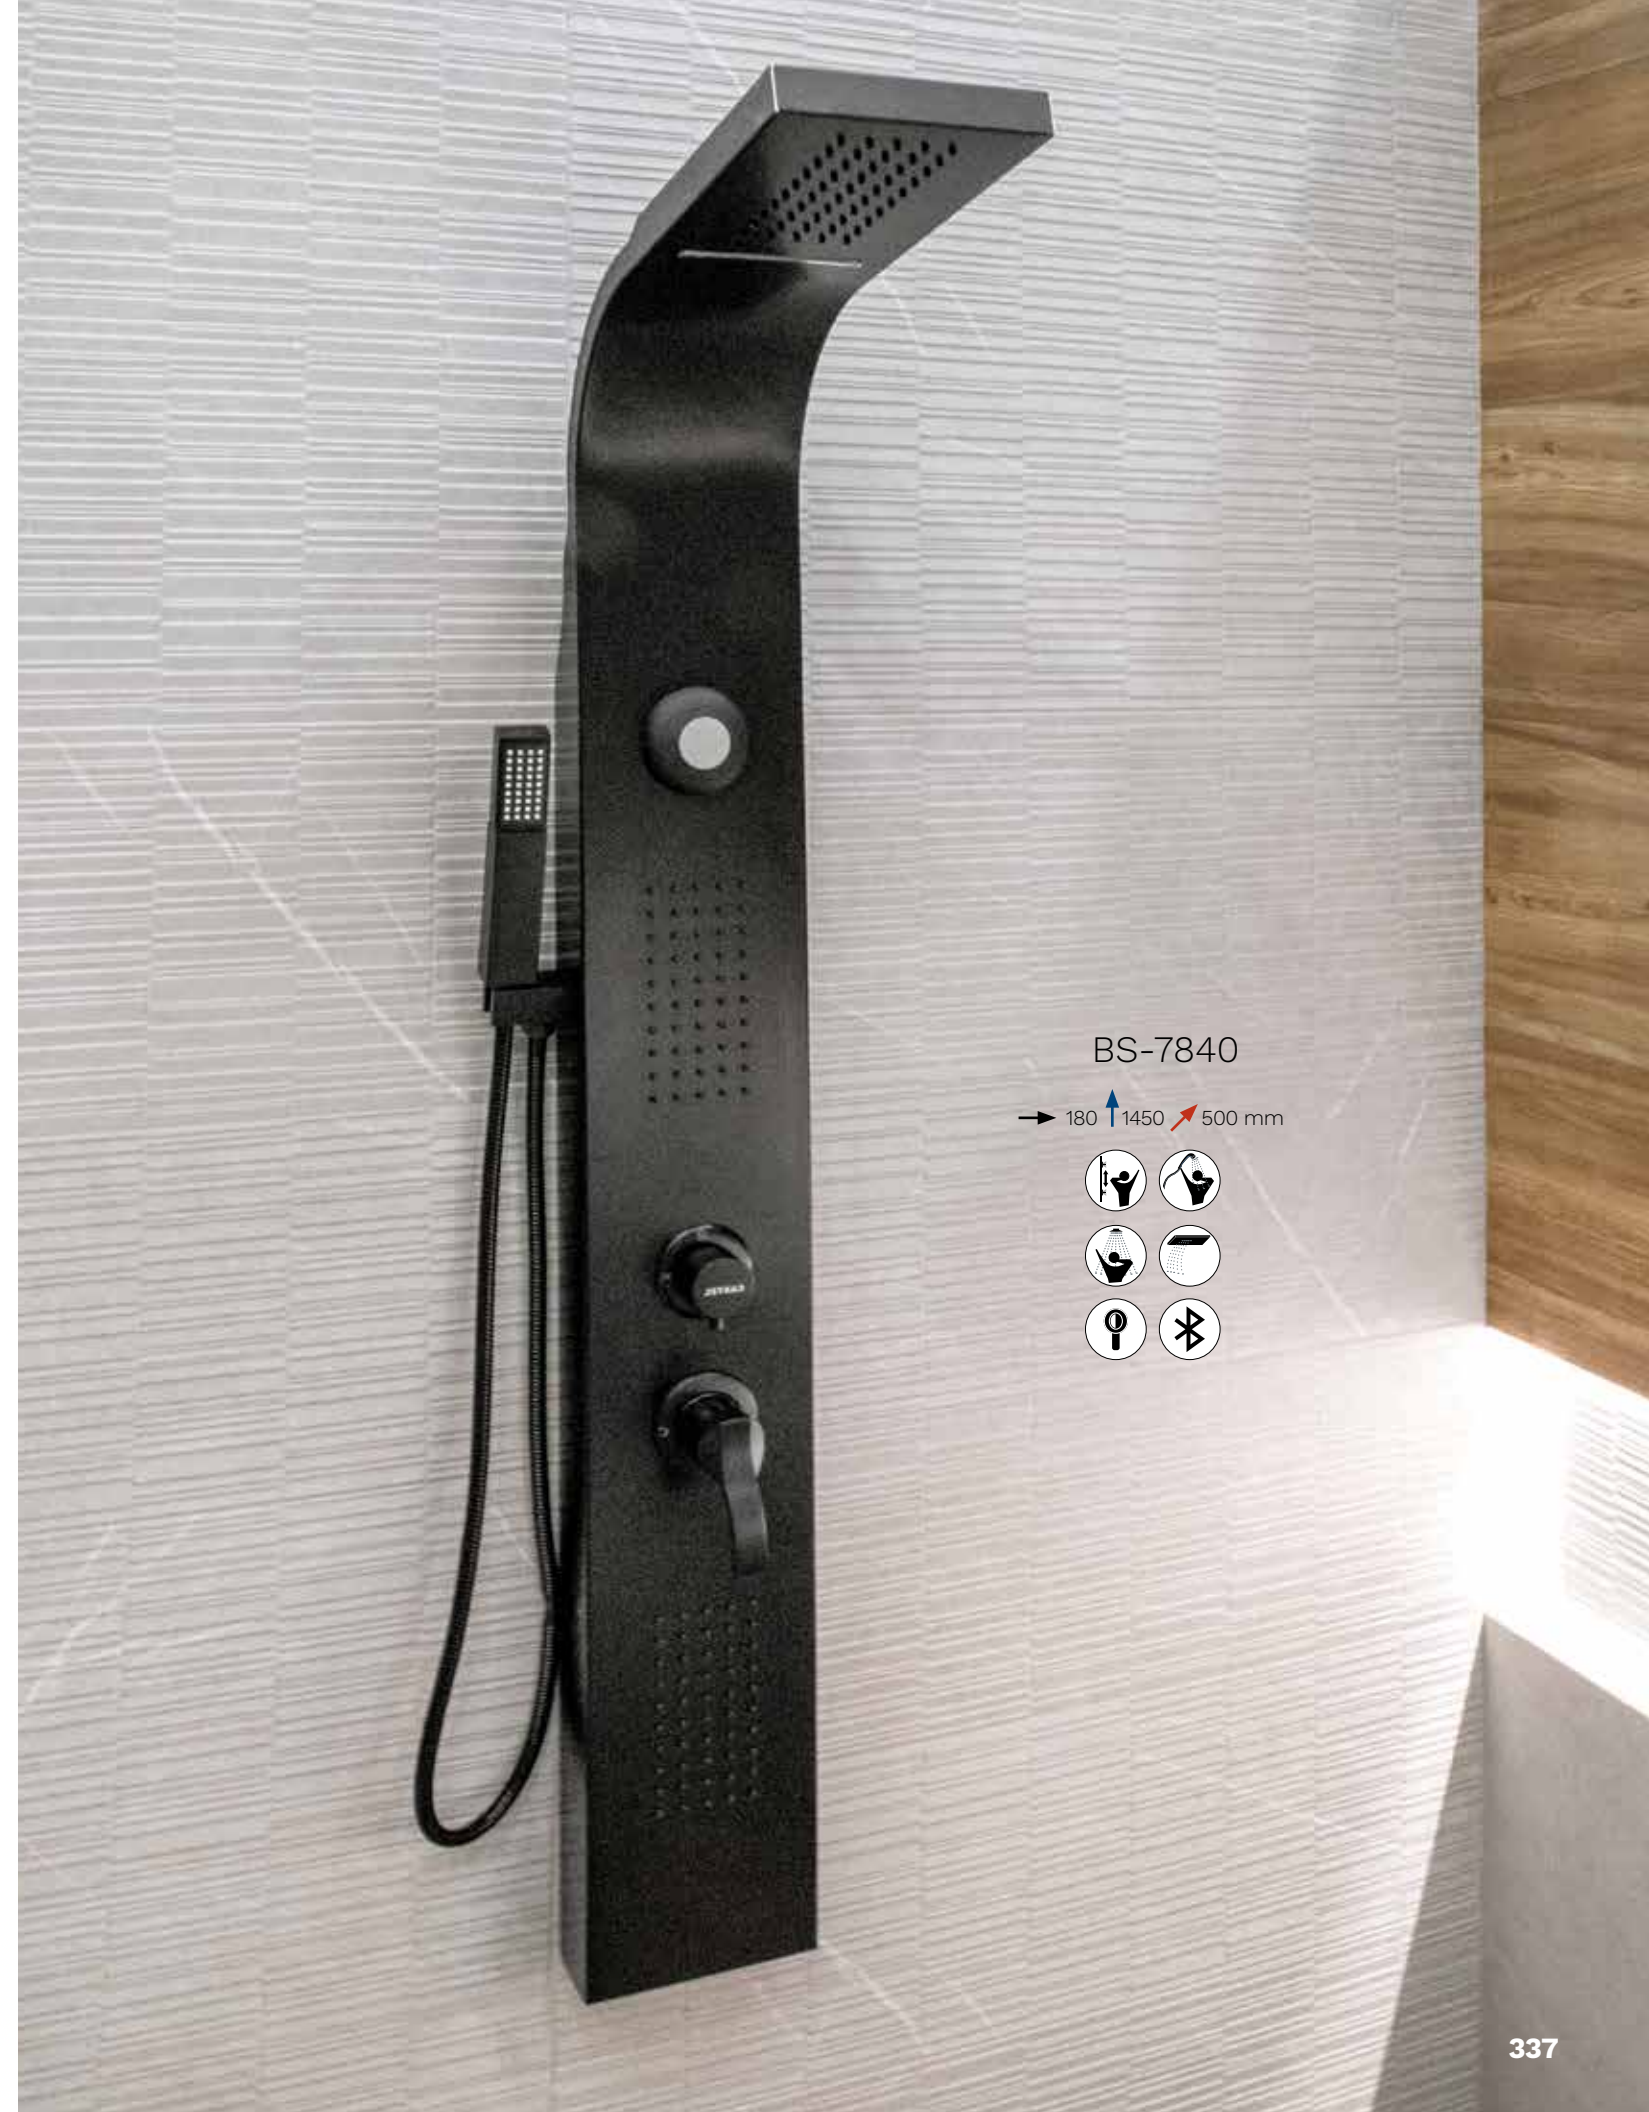

→ 180 ↑ 1450 ↗ 500 mm