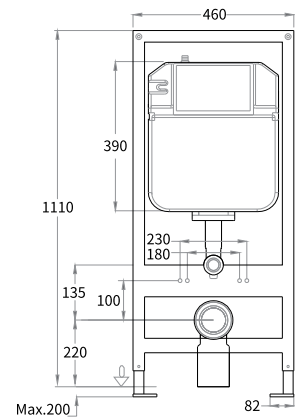

CLÍO BLACK

- Sanitario con descarga a muro.
- Arnés metálico para sujeción. Tanque incluido.
- Consumo de agua menor a 6 litros por descarga.
- Con capacidad de descarga de 800 gr.
- Sistema de doble descarga Castel.
- Disponible en color: Negro.

Sistema de descarga con soporte de arnés. Incluido en los modelos Clío.

Se venden por separado.

CLÍO BOLD

- Sanitario con descarga a muro.
- Arnés metálico para sujeción. Tanque incluido.
- Consumo de agua menor a 6 litros por descarga.
- Con capacidad de descarga de 800 gr.
- Sistema de doble descarga Castel.
- Disponible en color: Blanco.