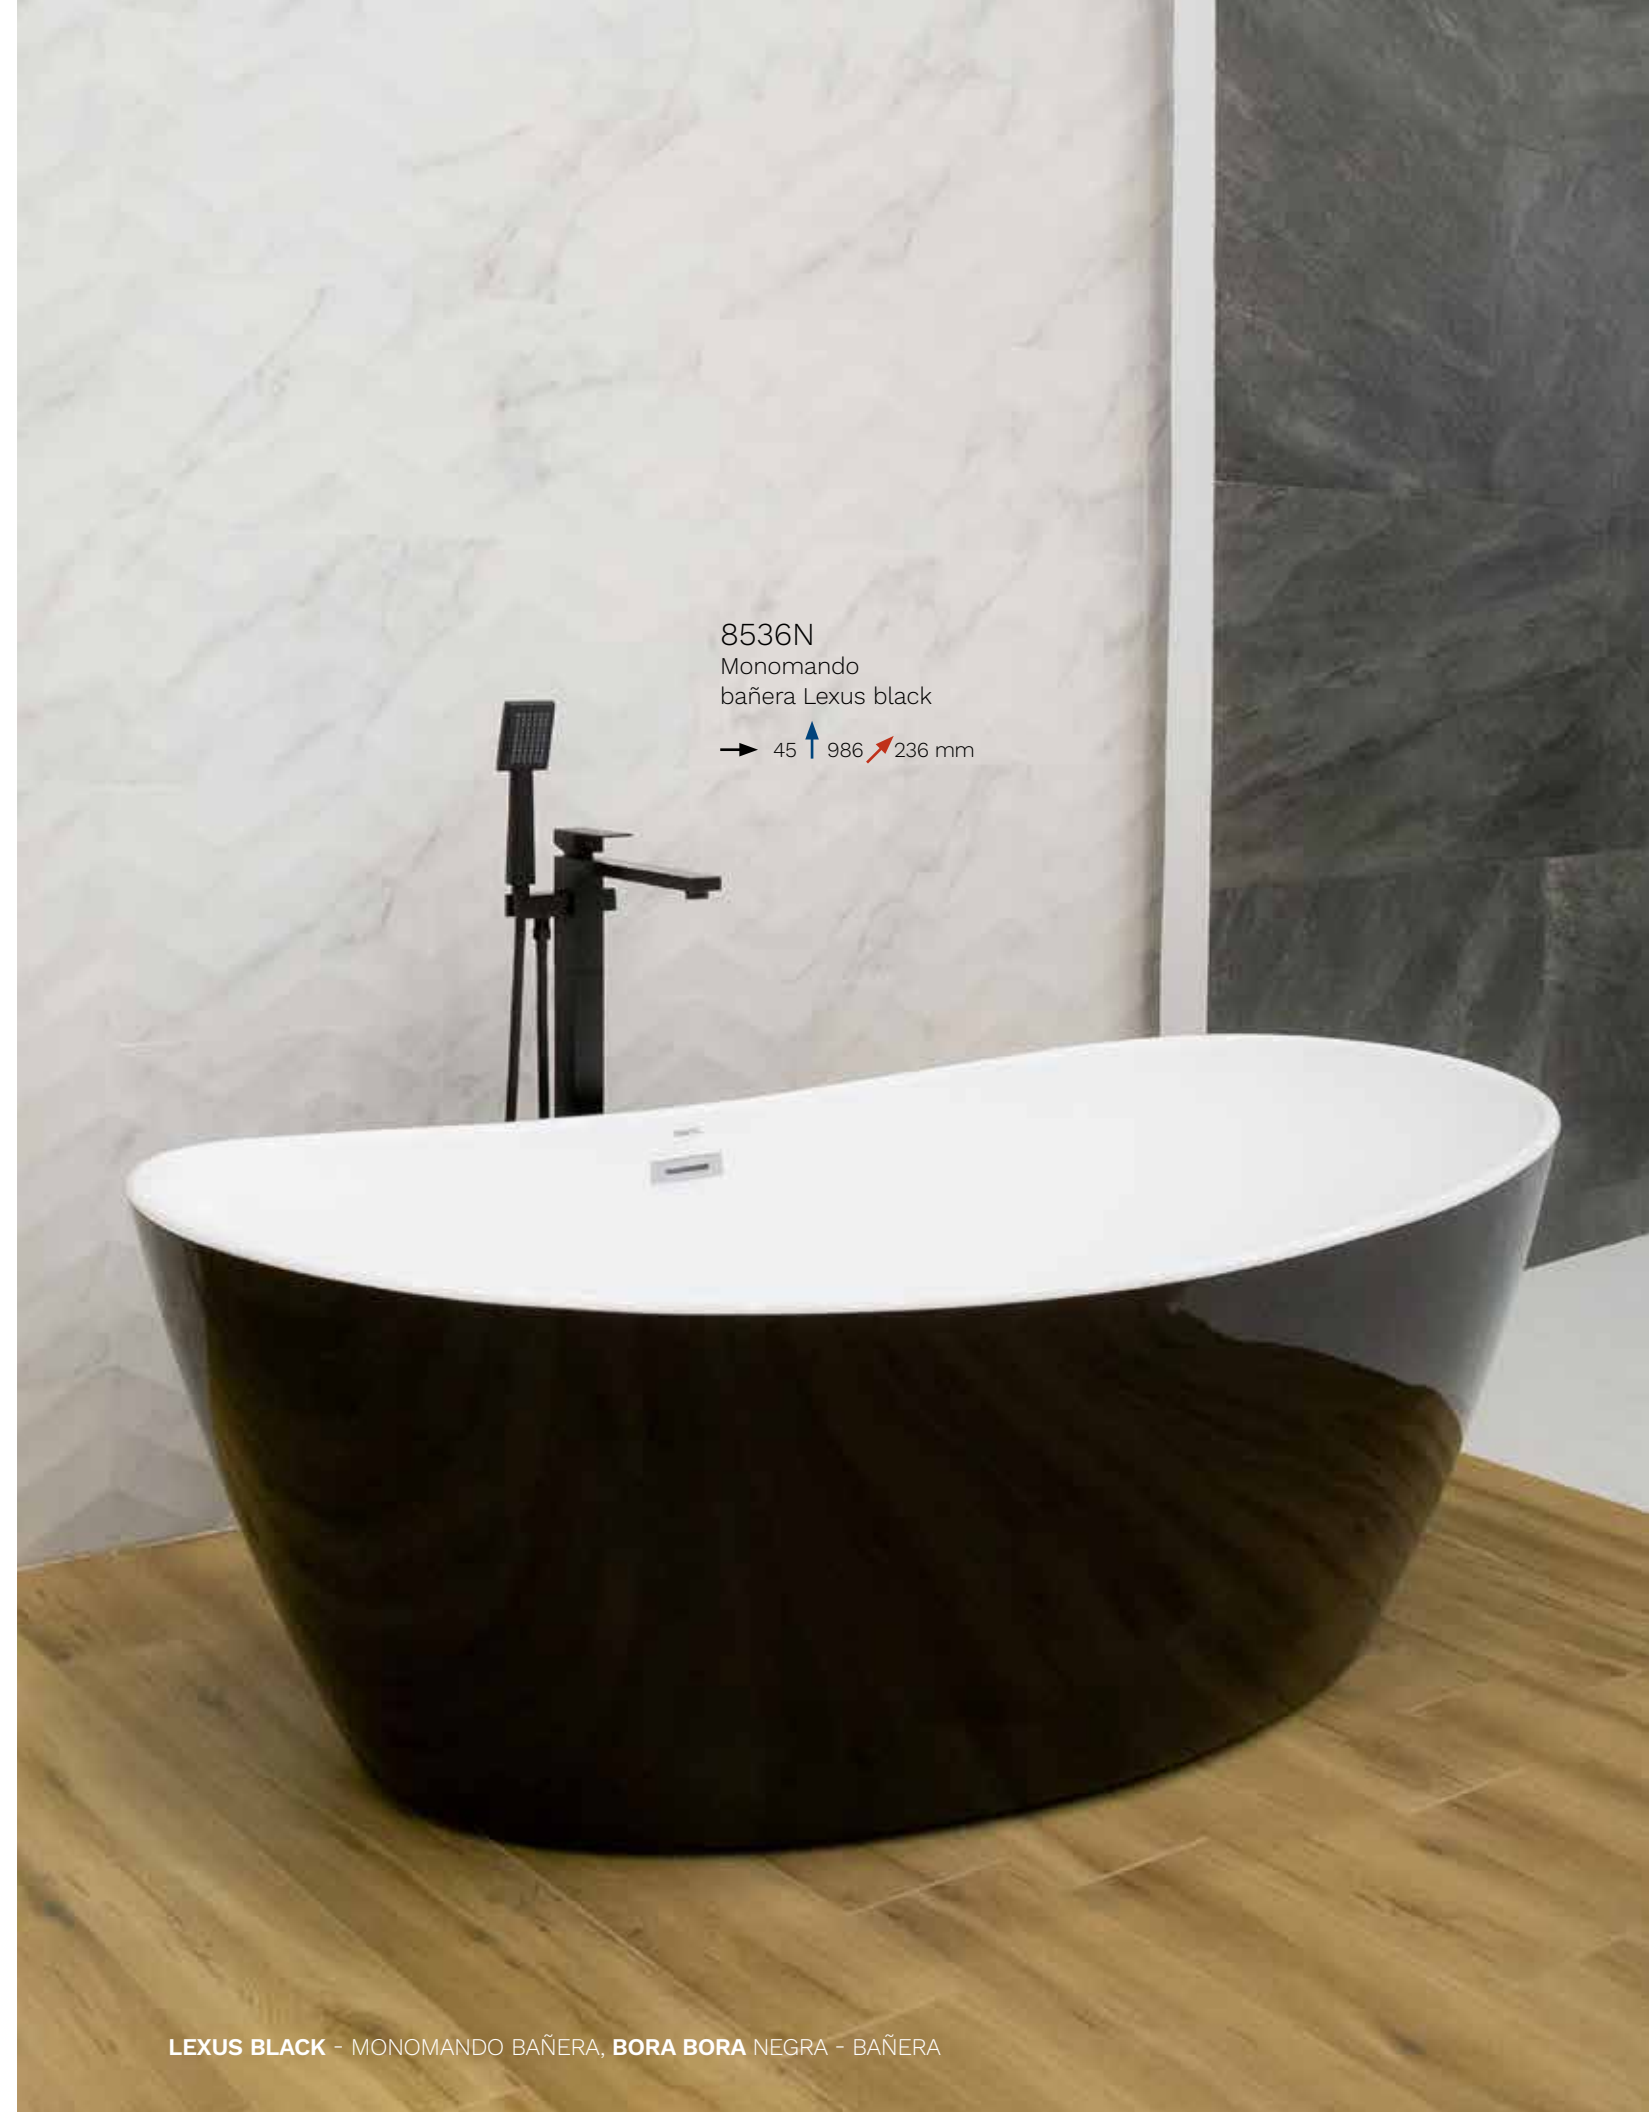

8536N
Monomando
bañera Lexus black
→ 45 ↑ 986 ↗ 236 mm