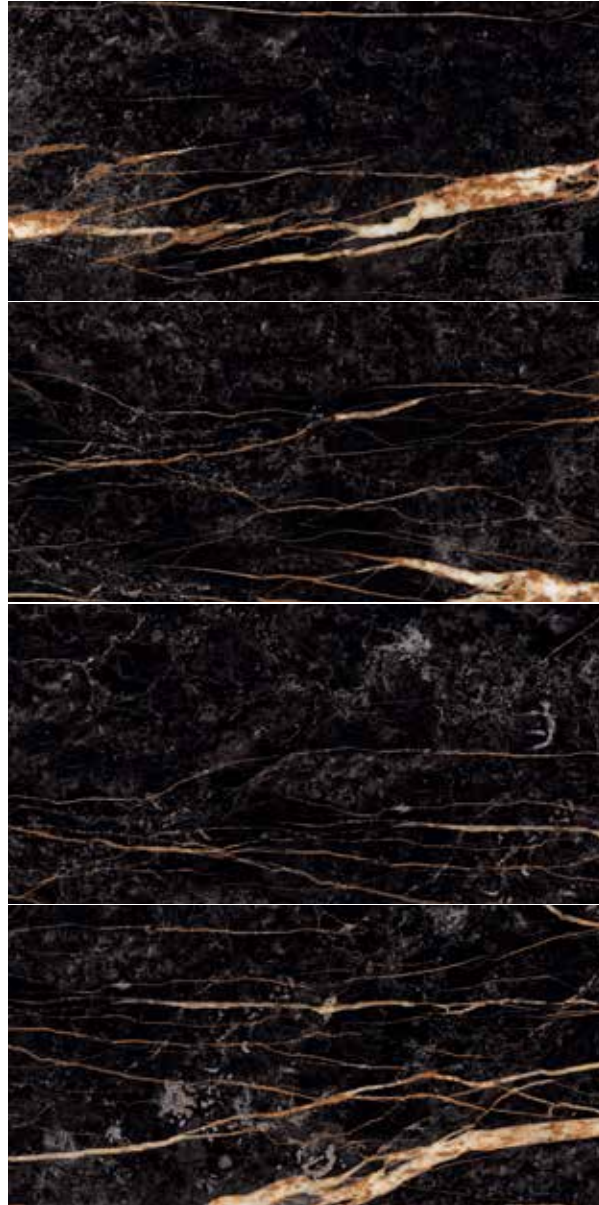

Grey

White

AMANI WHITE

AVEIRO

Black Eagle

60 X 120 cm

Blue Lagoon

60 X 120 cm