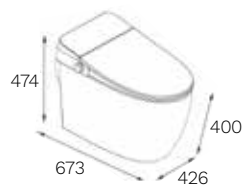

Moorea

Samoa

Palau

Siros

Sanitarios

JÚPITER BK

- Lavado íntimo con función de aseo femenino.
- Lavado automático.
- Sistema de limpieza con agua caliente.
- Presión y temperatura de agua ajustable.
- Sistema de secado por aire; temperatura ajustable.
- Asiento térmico con sensor inteligente de temperatura.
- Asiento de cierre lento.
- Descarga automática.
- Control remoto.
- Temporizador / ahorrador de energía.
- Sistema de autolimpieza de las salidas.
- Sensor de apertura con el pie.
- Perilla inteligente.
- Luz de noche (LED).
- Descarga sifónica automática.
- Descarga con baterías de emergencia.
- Apertura y cierre automático.
- Disponible en color: Negro.