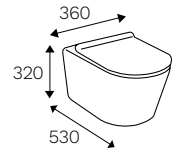

CLÍO BLACK

- Sanitario con descarga a muro.
- Arnés metálico para sujeción. Tanque incluido.
- Consumo de agua menor a 6 litros por descarga.
- Con capacidad de descarga de 800 gr.
- Sistema de doble descarga Castel.
- Disponible en color: Negro.

Sistema de descarga con soporte de arnés. Incluido en los modelos Clío.

Se venden por separado.

CLÍO BOLD

- Sanitario con descarga a muro.
- Arnés metálico para sujeción. Tanque incluido.
- Consumo de agua menor a 6 litros por descarga.
- Con capacidad de descarga de 800 gr.
- Sistema de doble descarga Castel.
- Disponible en color: Blanco.