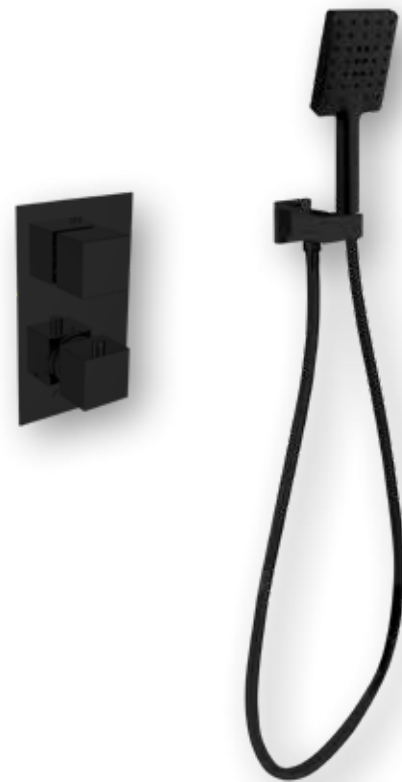

→ 250 ↑ 250 mm

Brazo a pared regadera

→ 380 ↑ 65 mm

Regadera teléfono

→ 205 ↑ 35 mm

Monomando empotrar regadera

→ 140 ↑ 190 mm

53.8001N
Regadera London black