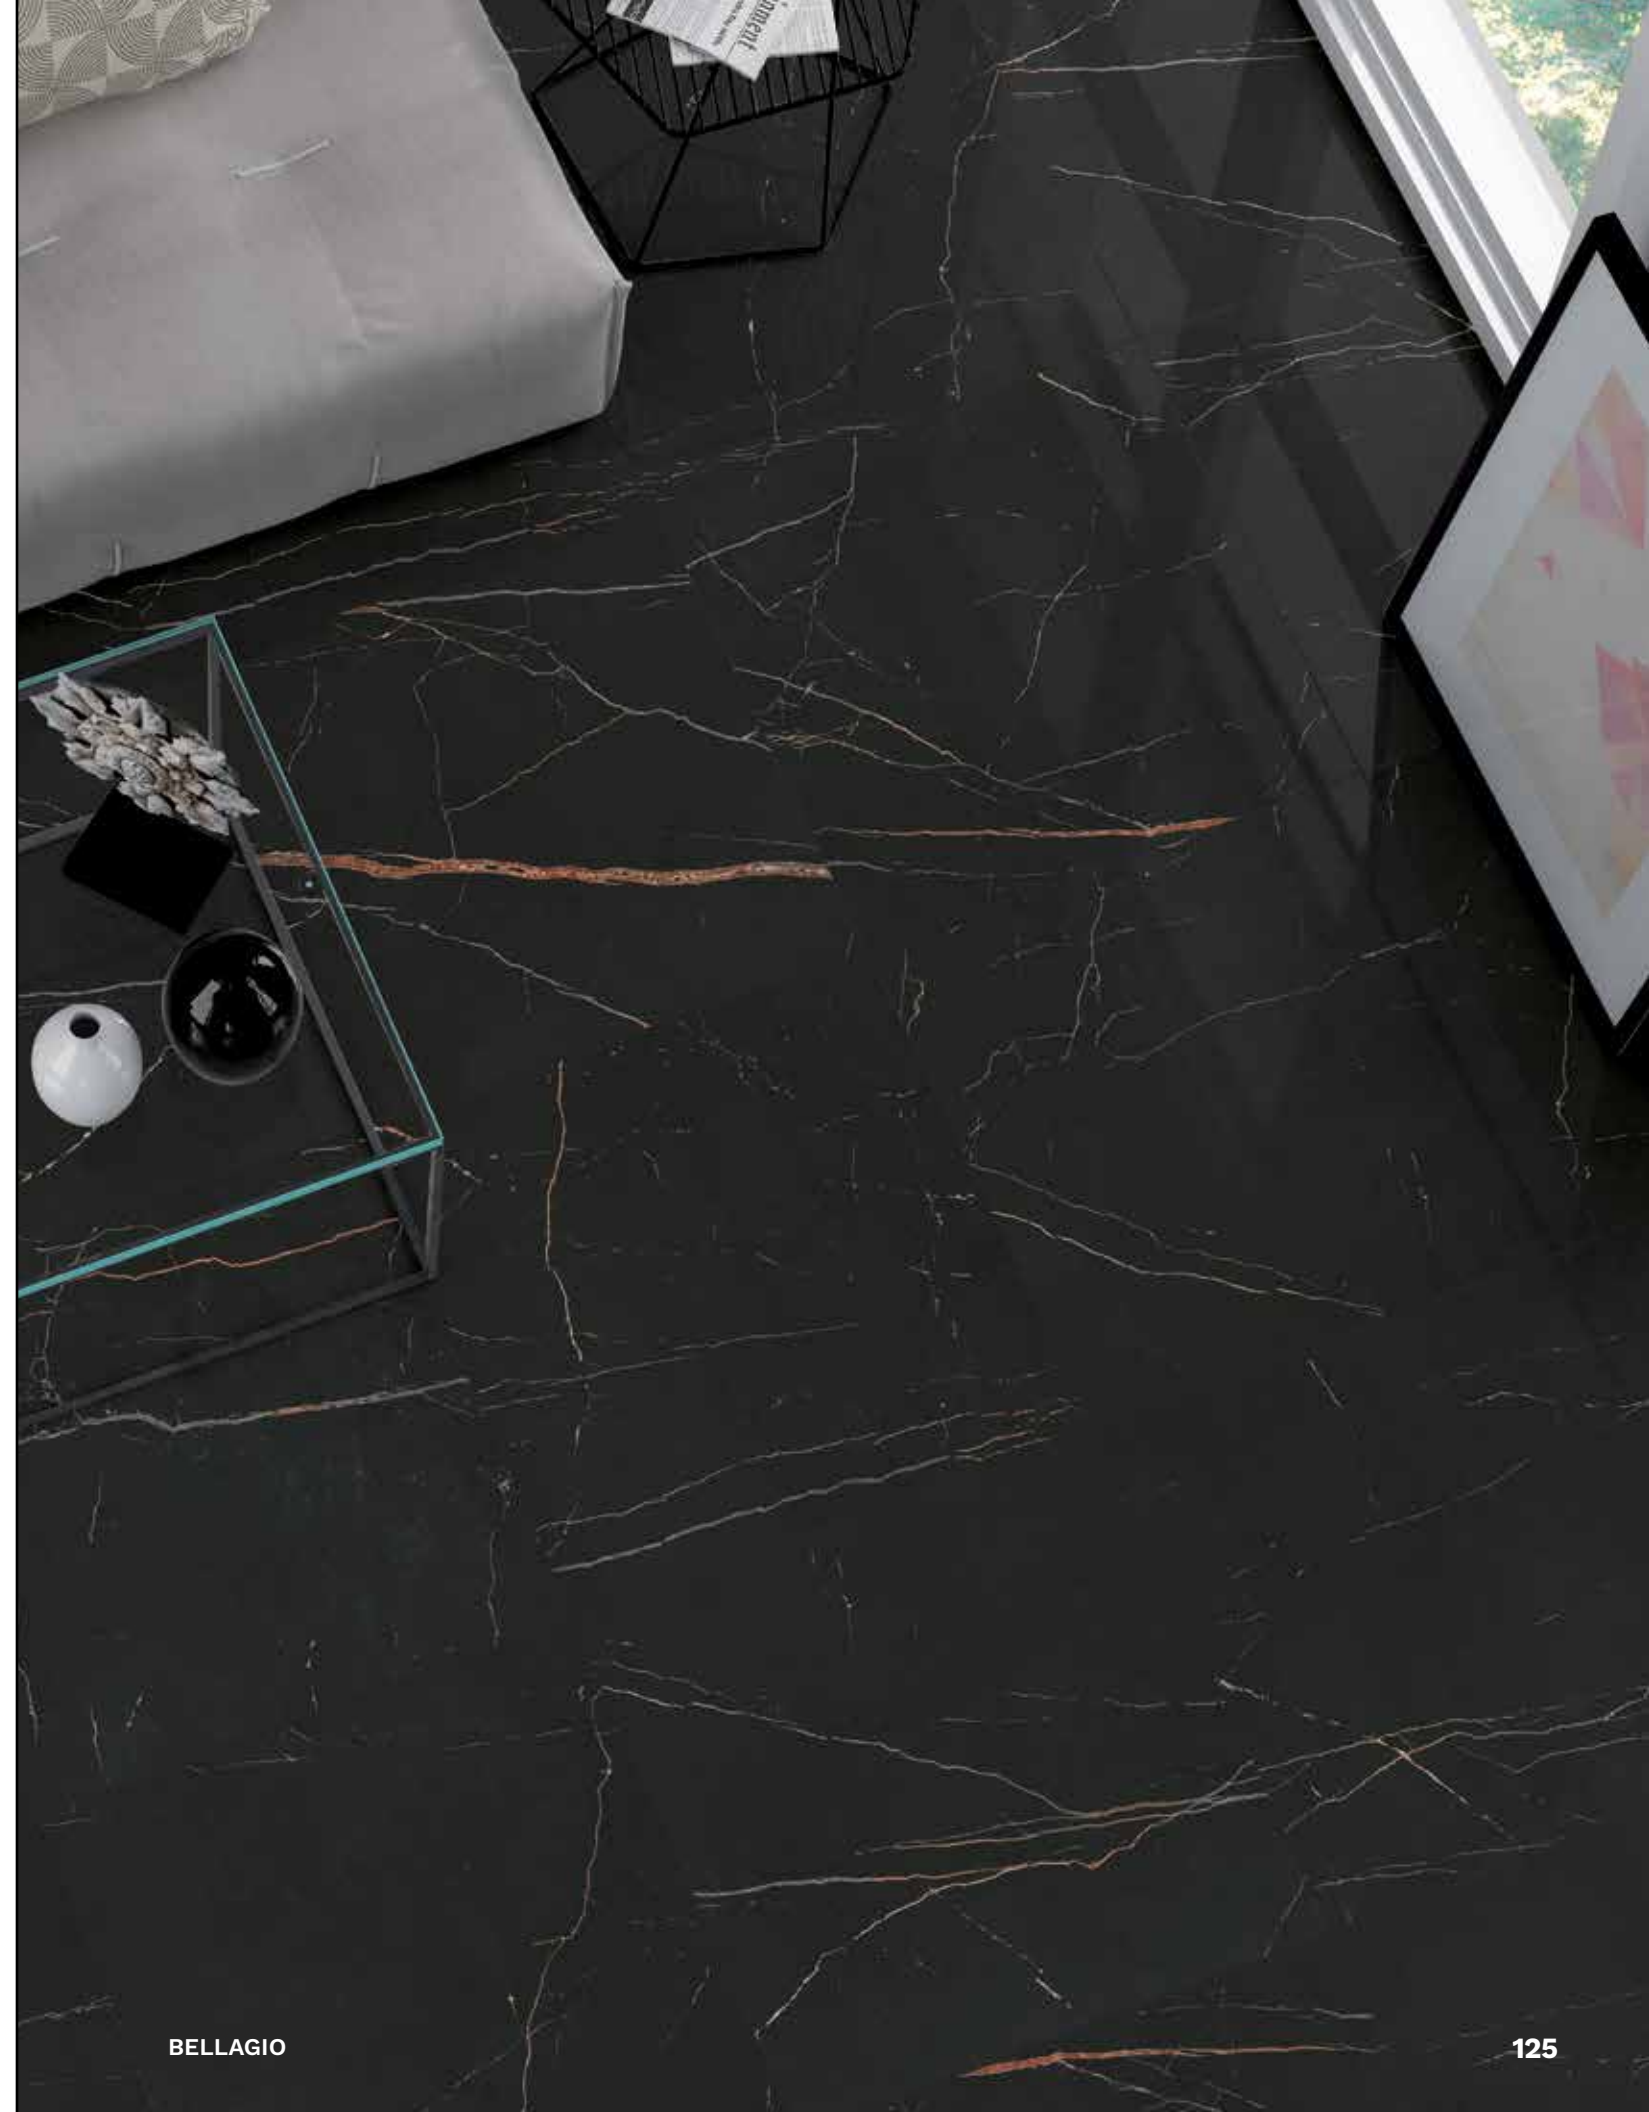

Vitrificados Pulidos

60 X 60 cm