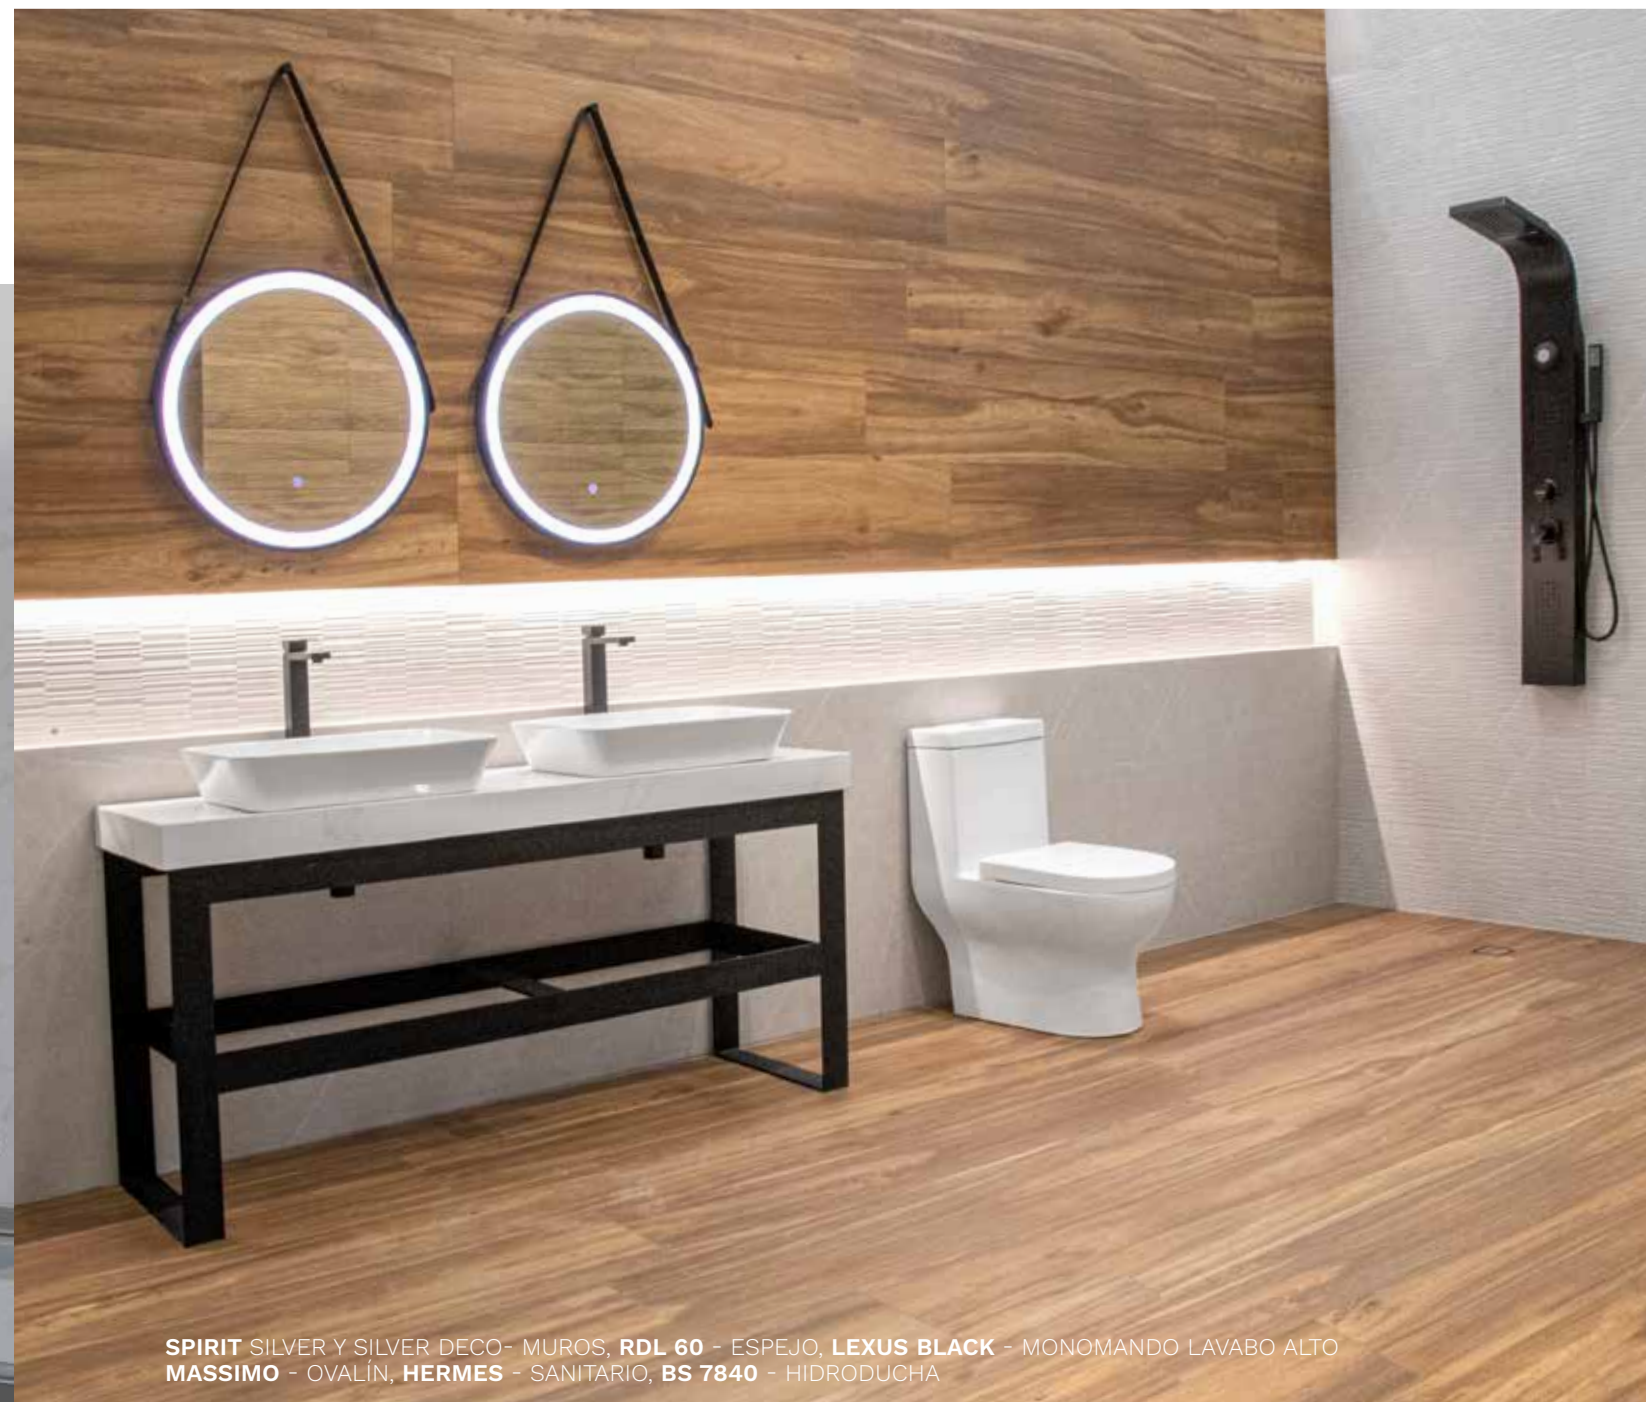

Sivec (N)

Sivec Deco (EST)

Spirit

30 X 90 cm

SPIRIT SILVER Y SILVER DECO - MUROS, RDL 60 - ESPEJO, LEXUS BLACK - MONOMANDO LAVABO ALTO MASSIMO - OVALÍN, HERMES - SANITARIO, BS 7840 - HIDRODUCHA

Spirit Silver