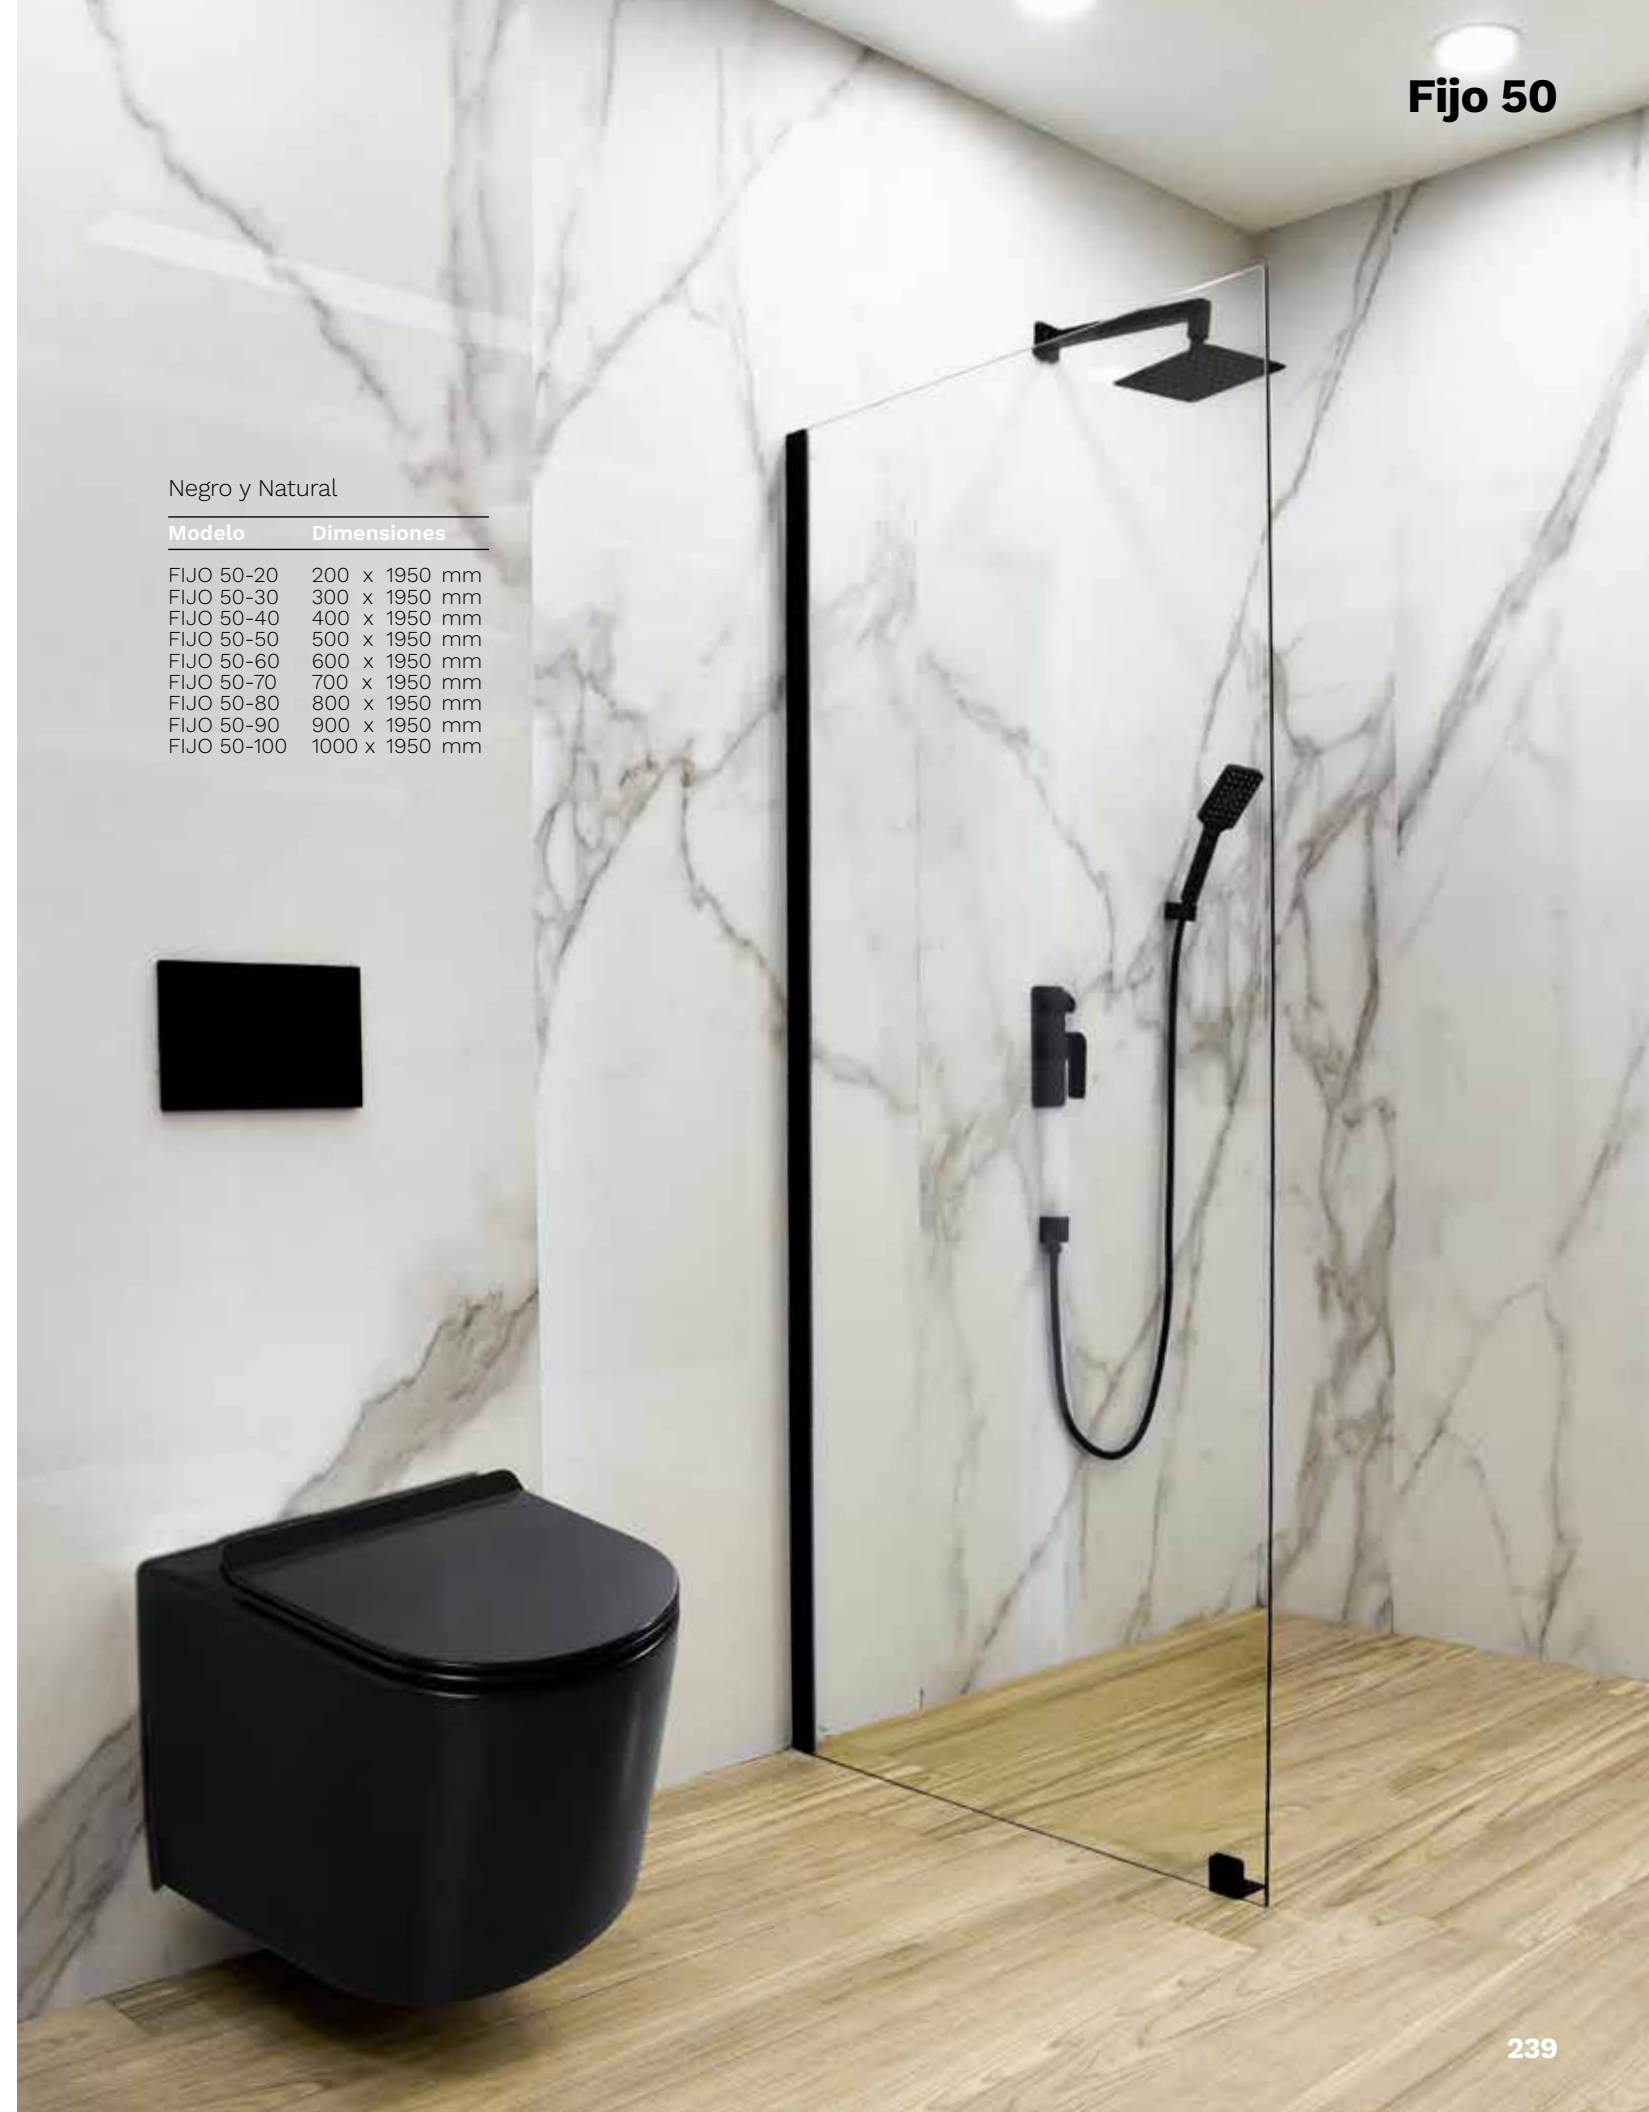

Abatible

Negro y Aluminio

Modelo	Dimensiones
ABATIBLE 60	600 x 1950 mm
ABATIBLE 70	700 x 1950 mm
ABATIBLE 80	800 x 1950 mm
ABATIBLE 90	900 x 1950 mm
ABATIBLE 100	1000 x 1950 mm

NOTA: Instalación izquierda o derecha.