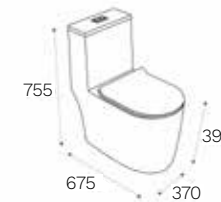

HERMES PRO

- Consumo de agua menor a 4.8 litros por descarga.
- Con capacidad de descarga de 1000 gr.
- Sistema de una sola descarga.
- Válvula de admisión telescópica.
- Válvula de descarga 3".
- 37% más fuerza en cada descarga.
- Asiento con sistema de bisagras removibles.
- Trampa oculta.
- Fabricado en una sola pieza.
- Disponible en color: Blanco.

MELÍA

- Consumo de agua menor a 4.8 litros por descarga.
- Con capacidad de descarga de 1000 gr.
- Sistema de doble descarga Castel.
- Válvula de admisión telescópica.
- Válvula de descarga 3".
- 37% más fuerza en cada descarga.
- Asiento UF (Resistente al rayado).
- Asiento con sistema de bisagras removibles.
- Trampa oculta.
- Fabricado en una sola pieza.
- Disponible en color: Blanco.

NÉMESIS PRO

- Consumo de agua menor a 4.8 litros por descarga.
- Con capacidad de descarga de 1000 gr.
- Sistema de una sola descarga.
- Válvula de admisión telescópica.
- Válvula de descarga 3".
- Asiento con sistema de bisagras removibles.
- Trampa oculta.
- Asiento Premier con sistema único.
- Disponible en color: Blanco.
- Fabricado en una sola pieza.