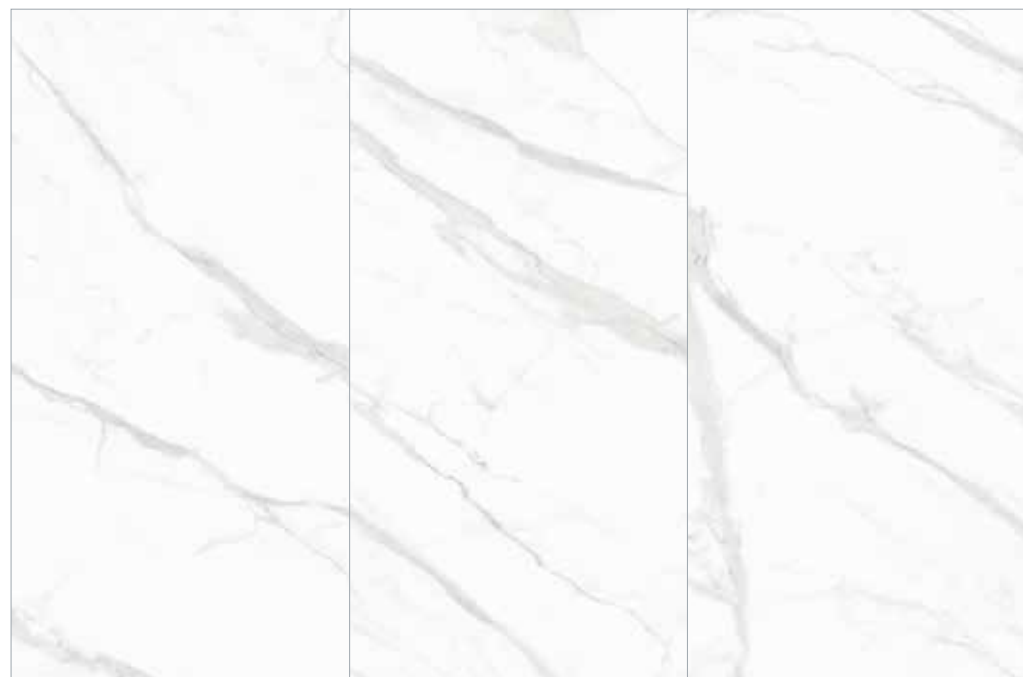

Porcelánicos Técnicos

IMPERIA

Siena

Neo Grey

Neo Nero

Imperia

Dove

Dove 242
120 x 240 cm