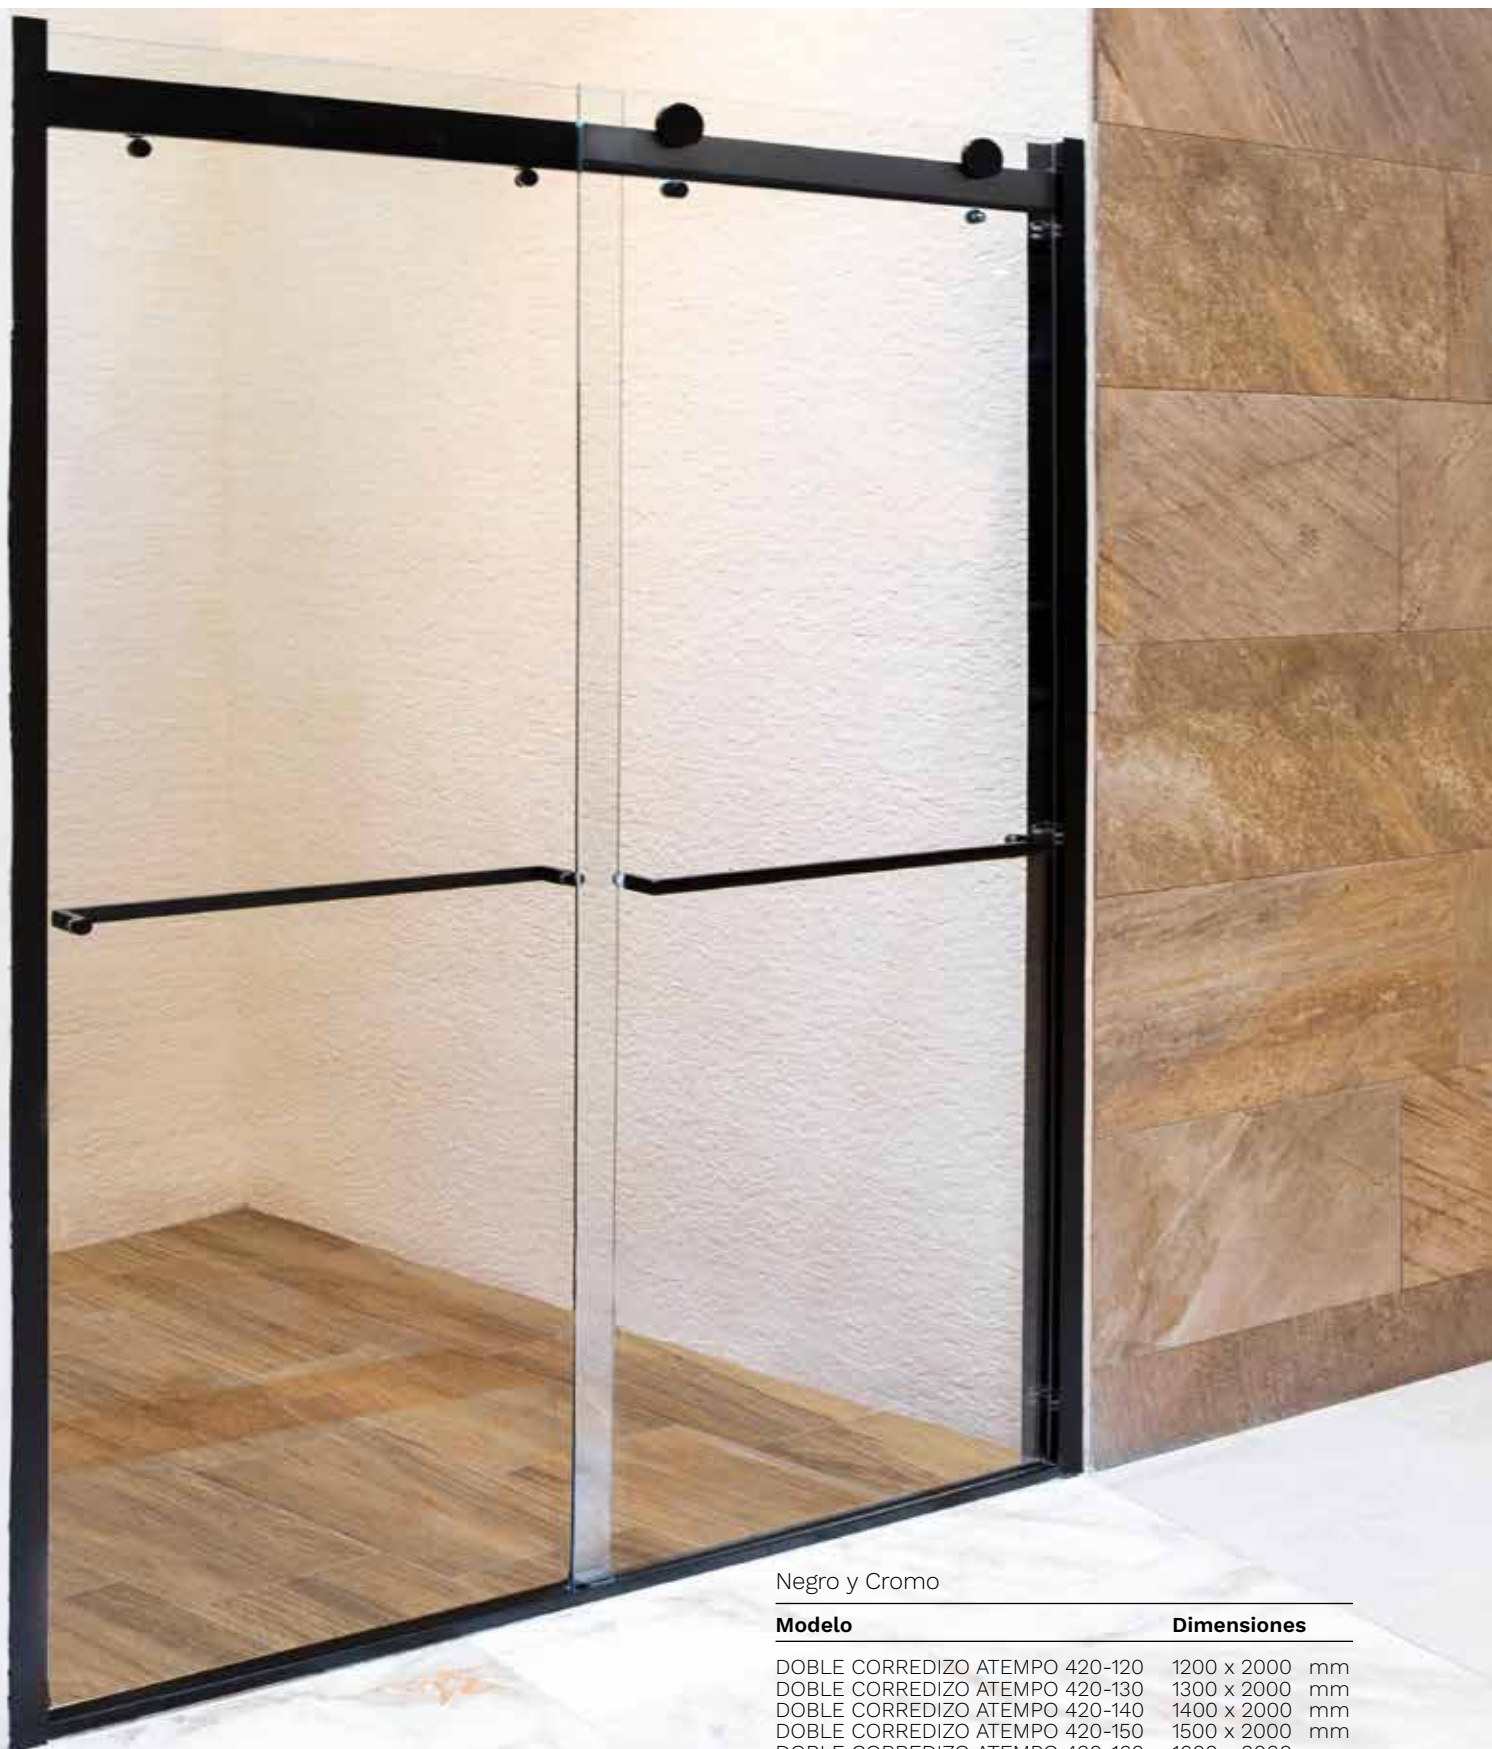

Corredizo Confort

Cromo

Modelo	Dimensiones
CONFORT 120	1200 x 1950 mm
CONFORT 130	1300 x 1950 mm
CONFORT 140	1400 x 1950 mm
CONFORT 150	1500 x 1950 mm

Curvo

Cromo

Modelo	Dimensiones
CURVO	870 x 870 x 1850 mm

Diamante Frame

Negro y Cromo

Modelo	Dimensiones
DIAMANTE FRAME N	1000 x 1000 x 1950 mm
DIAMANTE FRAME C	1000 x 1000 x 1950 mm

Cubo Confort

Cromo

Modelo	Dimensiones
CUBO CONFORT	1000 x 1000 x 1950 mm

Doble Corredizo Atempo 420

Características

	ABATIBLE	FIJO 50	ABATIBLE 43	CORREDIZO 832	CORREDIZO CONFORT	CURVO	DIAMANTE FRAME	CUBO CONFORT	DOBLE CORREDIZO ATEMPO 420	ATEMPO 320	ATEMPO 220
Puerta a muro.	■										
Puerta corrediza y fijo.				■	■	■	■	■	■	■	■
Color cromo.			■		■	■	■	■	■		
Color negro.	■	■					■		■	■	■
Color natural.	■	■		■						■	■
Altura total 1850 mm.						■					
Altura vidrio 1950 mm.	■	■	■	■	■		■	■		■	■
Altura total 2000 mm.									■		
Vidrio templado (grosor en milímetros)	8	8	8	5	5	5	6	5	8	8	8
Vidrio traslúcido.	■	■	■	■	■	■	■	■	■	■	■
Marco en aluminio.				■	■	■	■		■		
Rodamiento de piso a techo en riel.				■	■	■		■	■	■	■
Juntas verticales en el panel fijo y puerta corrediza.											
Bisagra en acero inoxidable.	■		■								
Puerta Abatible.	■		■								
Barra superior soporte.			■								■
Junta de estanqueidad en puerta corrediza.				■	■	■		■	■	■	■
Manija cuadrada.							■			■	■
Jaladera y toallero.			■						■		
Manija tipo botón.	■				■	■		■			
Recorte de aluminio - 80 mm.				■	■			■	■	■	■
Aluminio expandible hasta (mm).			20	20			20			20	10
Sistema ajustable a muros.		■	■	■	■	■	■	■	■	■	■
Vidrios con tratamiento anticalcáreo.	■	■	■	■	■	■	■	■	■	■	■
Cierre magnético.			■	■	■	■	■	■	■	■	■
Walk in.	■		■				■			■	■