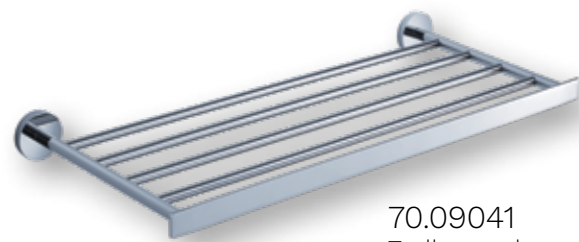

70.09063N
Toallero corto

→ 212.5 ↑ 49 ↗ 25 mm

70.09001N
Percha

→ 25 ↑ 45 ↗ 49 mm

Lexus

Serie Class

75.1129
Monomando lavabo alto
→ 50 ↑ 314 ↗ 172 mm

75.1229
Monomando lavabo bajo
→ 50 ↑ 170 ↗ 152 mm