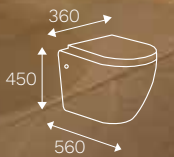

Sistema de descarga con soporte de arnés. Incluido en los modelos Clío.

Se venden por separado.

Botón a muro para Sanitario Clío Negro

Botón a muro para Sanitario Clío Blanco

CLÍO BOLD

- Sanitario con descarga a muro.
- Arnés metálico para sujeción. Tanque incluido.
- Consumo de agua menor a 6 litros por descarga.
- Con capacidad de descarga de 800 gr.
- Sistema de doble descarga Castel.
- Disponible en color: Blanco.